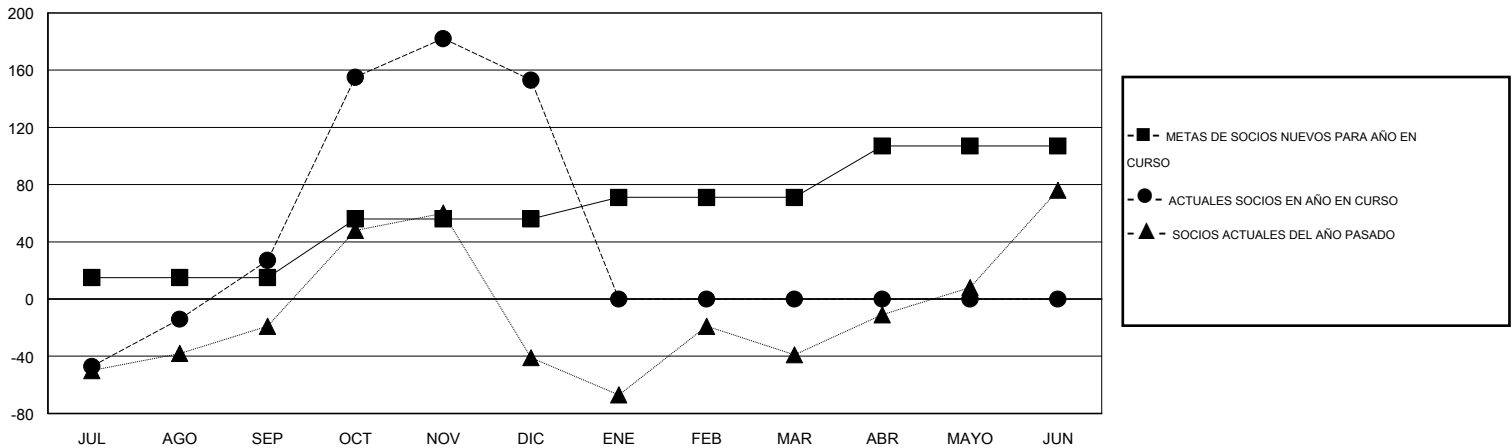

MONTHLY MEMBERSHIP PROGRESS REPORT

District H 1

Results as of: 12/31/2015

GMT: Jaime García Cepeda

UBICACIÓN PERU

GMT DE AE 3

Clubes					socios				
RESULTADOS DE 2015-2016					RESULTADOS DE 2015-2016				
TRIMESTRE	META DE CLUBES NUEVOS	NUEVOS CLUBES	CLUBES DADOS DE BAJA	GANANCIA/PÉRDIDA NETA	TRIMESTRE	META DE SOCIOS NUEVOS	SOCIOS FUNDADORES Y NUEVOS SOCIOS AÑADIDOS	SOCIOS DADOS DE BAJA	GANANCIA/PÉRDIDA NETA
JUL/AGO/SEP	0	0	0	0	JUL/AGO/SEP	15	157	130	27
OCT/NOV/DIC	1	4	0	4	OCT/NOV/DIC	41	231	105	126
ENE/FEB/MAR	0	0	0	0	ENE/FEB/MAR	15	0	0	0
ABR/MAYO/JUN	1	0	0	0	ABR/MAYO/JUN	36	0	0	0

METAS Y CIFRA ACUMULATIVA DE CLUBES NUEVOS

METAS Y CIFRA ACUMULATIVA DE SOCIOS

CLUBES DADOS DE BAJA: 0	67 CLUBS OF 97 AÑADIERON 1 O MÁS SOCIOS NUEVOS	<u>DISTRIBUCIÓN POR SEXO</u>	
SOCIOS DADOS DE BAJA		MASCULINO	1,280 (51.93%)
FALLECIDOS	8	FEMENINO	1,185 (48.07%)
CLUB CANCELADO	0	SOCIOS EN UNIDAD FAMILIAR 852 CABEZA DE FAMILIA 348 NO ES CABEZA DE FAMILIA 504	
OTRO	227		
TOTAL	235		