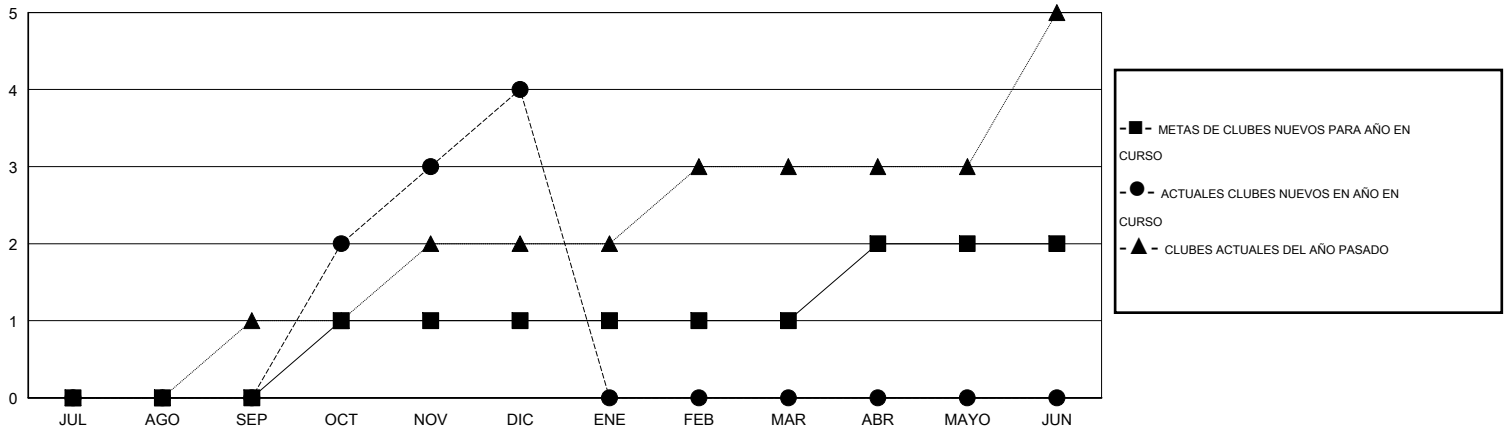

MONTHLY MEMBERSHIP PROGRESS REPORT

District H 1

Results as of: 12/31/2015

GMT: Jaime García Cepeda

UBICACIÓN PERU

GMT DE AE 3

Clubes					socios				
RESULTADOS DE 2015-2016					RESULTADOS DE 2015-2016				
TRIMESTRE	META DE CLUBES NUEVOS	NUEVOS CLUBES	CLUBES DADOS DE BAJA	GANANCIA/PÉRDIDA NETA	TRIMESTRE	META DE SOCIOS NUEVOS	SOCIOS FUNDADORES Y NUEVOS SOCIOS AÑADIDOS	SOCIOS DADOS DE BAJA	GANANCIA/PÉRDIDA NETA
JUL/AGO/SEP	0	0	0	0	JUL/AGO/SEP	15	157	130	27
OCT/NOV/DIC	1	4	0	4	OCT/NOV/DIC	41	231	105	126
ENE/FEB/MAR	0	0	0	0	ENE/FEB/MAR	15	0	0	0
ABR/MAYO/JUN	1	0	0	0	ABR/MAYO/JUN	36	0	0	0

METAS Y CIFRA ACUMULATIVA DE CLUBES NUEVOS

METAS Y CIFRA ACUMULATIVA DE SOCIOS

CLUBES DADOS DE BAJA: 0	67 CLUBS OF 97 AÑADIERON 1 O MÁS SOCIOS NUEVOS	<u>DISTRIBUCIÓN POR SEXO</u>	
SOCIOS DADOS DE BAJA		MASCULINO	1,280 (51.93%)
FALLECIDOS	8	FEMENINO	1,185 (48.07%)
CLUB CANCELADO	0	SOCIOS EN UNIDAD FAMILIAR 852 CABEZA DE FAMILIA 348 NO ES CABEZA DE FAMILIA 504	
OTRO	227		
TOTAL	235		